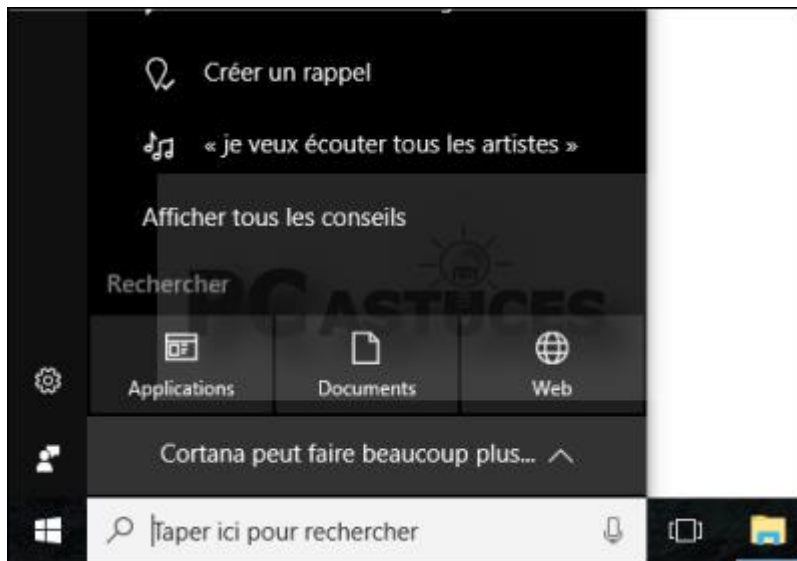

## Lancer rapidement une recherche - Windows 10

Depuis le Bureau, vous pouvez lancer rapidement une recherche sur votre ordinateur en passant par le champ de recherche du menu Démarrer. Voici comment l'atteindre encore plus vite.

1. Pressez simultanément sur les touches **Windows** et **S**.
2. Le menu Démarrer s'ouvre et le curseur est directement placé dans le champ de recherche.

3. Toujours les doigts sur le clavier, saisissez les termes de votre recherche pour voir les résultats s'afficher au fur et à mesure.